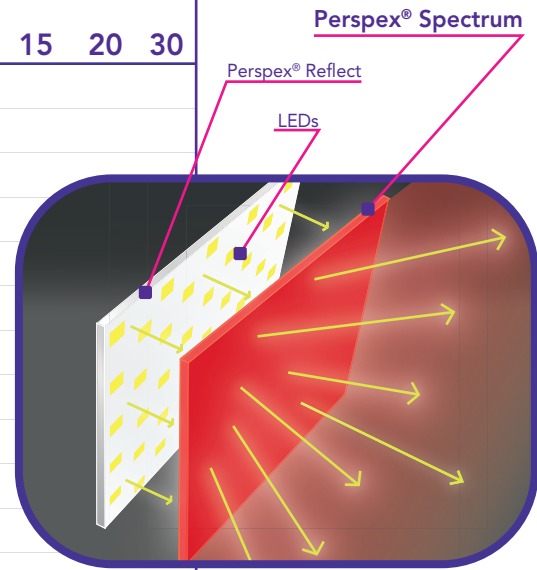

## Product Range.

Spectrum LED Sheet Size:  
3050 mm x 2030 mm

Surface Finish:  
**Gloss**

Standard

Made to order

Range	Product Code	LT%	Thickness - (mm)											
			3	4	5	6	8	10	15	20	30			
Perspex® Spectrum LED	1TL1 Opal	36	<input checked="" type="checkbox"/>	<input checked="" type="checkbox"/>	<input checked="" type="checkbox"/>	<input type="checkbox"/>	<input type="checkbox"/>	<input type="checkbox"/>						
	1TL2 Opal	48	<input checked="" type="checkbox"/>	<input type="checkbox"/>	<input checked="" type="checkbox"/>	<input type="checkbox"/>	<input type="checkbox"/>	<input type="checkbox"/>						
	2TL1 Yellow	22	<input checked="" type="checkbox"/>	<input type="checkbox"/>	<input type="checkbox"/>	<input type="checkbox"/>	<input type="checkbox"/>	<input type="checkbox"/>						
	2TL2 Yellow	30	<input checked="" type="checkbox"/>	<input type="checkbox"/>	<input type="checkbox"/>	<input type="checkbox"/>	<input type="checkbox"/>	<input type="checkbox"/>						
	2TL3 Yellow	22	<input type="checkbox"/>	<input type="checkbox"/>	<input type="checkbox"/>	<input type="checkbox"/>	<input type="checkbox"/>	<input type="checkbox"/>						
	3TL1 Orange	13	<input checked="" type="checkbox"/>	<input type="checkbox"/>	<input type="checkbox"/>	<input type="checkbox"/>	<input type="checkbox"/>	<input type="checkbox"/>						
	4TL1 Pink	8	<input checked="" type="checkbox"/>	<input type="checkbox"/>	<input type="checkbox"/>	<input type="checkbox"/>	<input type="checkbox"/>	<input type="checkbox"/>						
	4TL2 Red	5	<input checked="" type="checkbox"/>	<input type="checkbox"/>	<input type="checkbox"/>	<input type="checkbox"/>	<input type="checkbox"/>	<input type="checkbox"/>						
	4TL3 Red	6	<input checked="" type="checkbox"/>	<input type="checkbox"/>	<input type="checkbox"/>	<input type="checkbox"/>	<input type="checkbox"/>	<input type="checkbox"/>						
	6TL1 Green	15	<input checked="" type="checkbox"/>	<input type="checkbox"/>	<input type="checkbox"/>	<input type="checkbox"/>	<input type="checkbox"/>	<input type="checkbox"/>						
	6TL2 Green	13	<input checked="" type="checkbox"/>	<input type="checkbox"/>	<input type="checkbox"/>	<input type="checkbox"/>	<input type="checkbox"/>	<input type="checkbox"/>						
7TL1 Blue	6	<input checked="" type="checkbox"/>	<input type="checkbox"/>	<input type="checkbox"/>	<input type="checkbox"/>	<input type="checkbox"/>	<input type="checkbox"/>							
Perspex® Spectrum LED Block	1T77 Opal	35	Sheet Size (mm)				10	15	20	30				
			2000 x 1500	-	<input type="checkbox"/>	<input type="checkbox"/>	<input checked="" type="checkbox"/>							
			3030 x 2030	-	<input type="checkbox"/>	<input checked="" type="checkbox"/>	<input checked="" type="checkbox"/>							
			3050 x 2030	<input checked="" type="checkbox"/>	<input checked="" type="checkbox"/>	<input type="checkbox"/>	<input type="checkbox"/>							